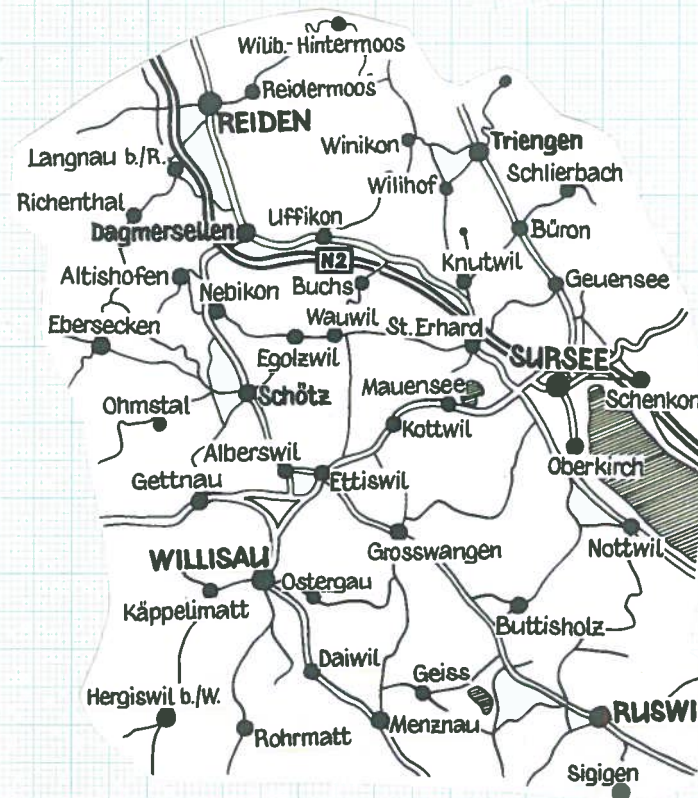

Druck + Verlag «Regional-WOCHE-PASS»:

SCHNELL-DRUCK, Robert Hess AG,
Postmatte 1, 6214 Schenkon
Telefon 045 - 21 36 96

regional WOCHE -PASS

Jeden Donnerstag
20'000x
in allen
Haushaltungen!

ÜBERALL HIER

Verteilung «Regional-WOCHE-PASS»